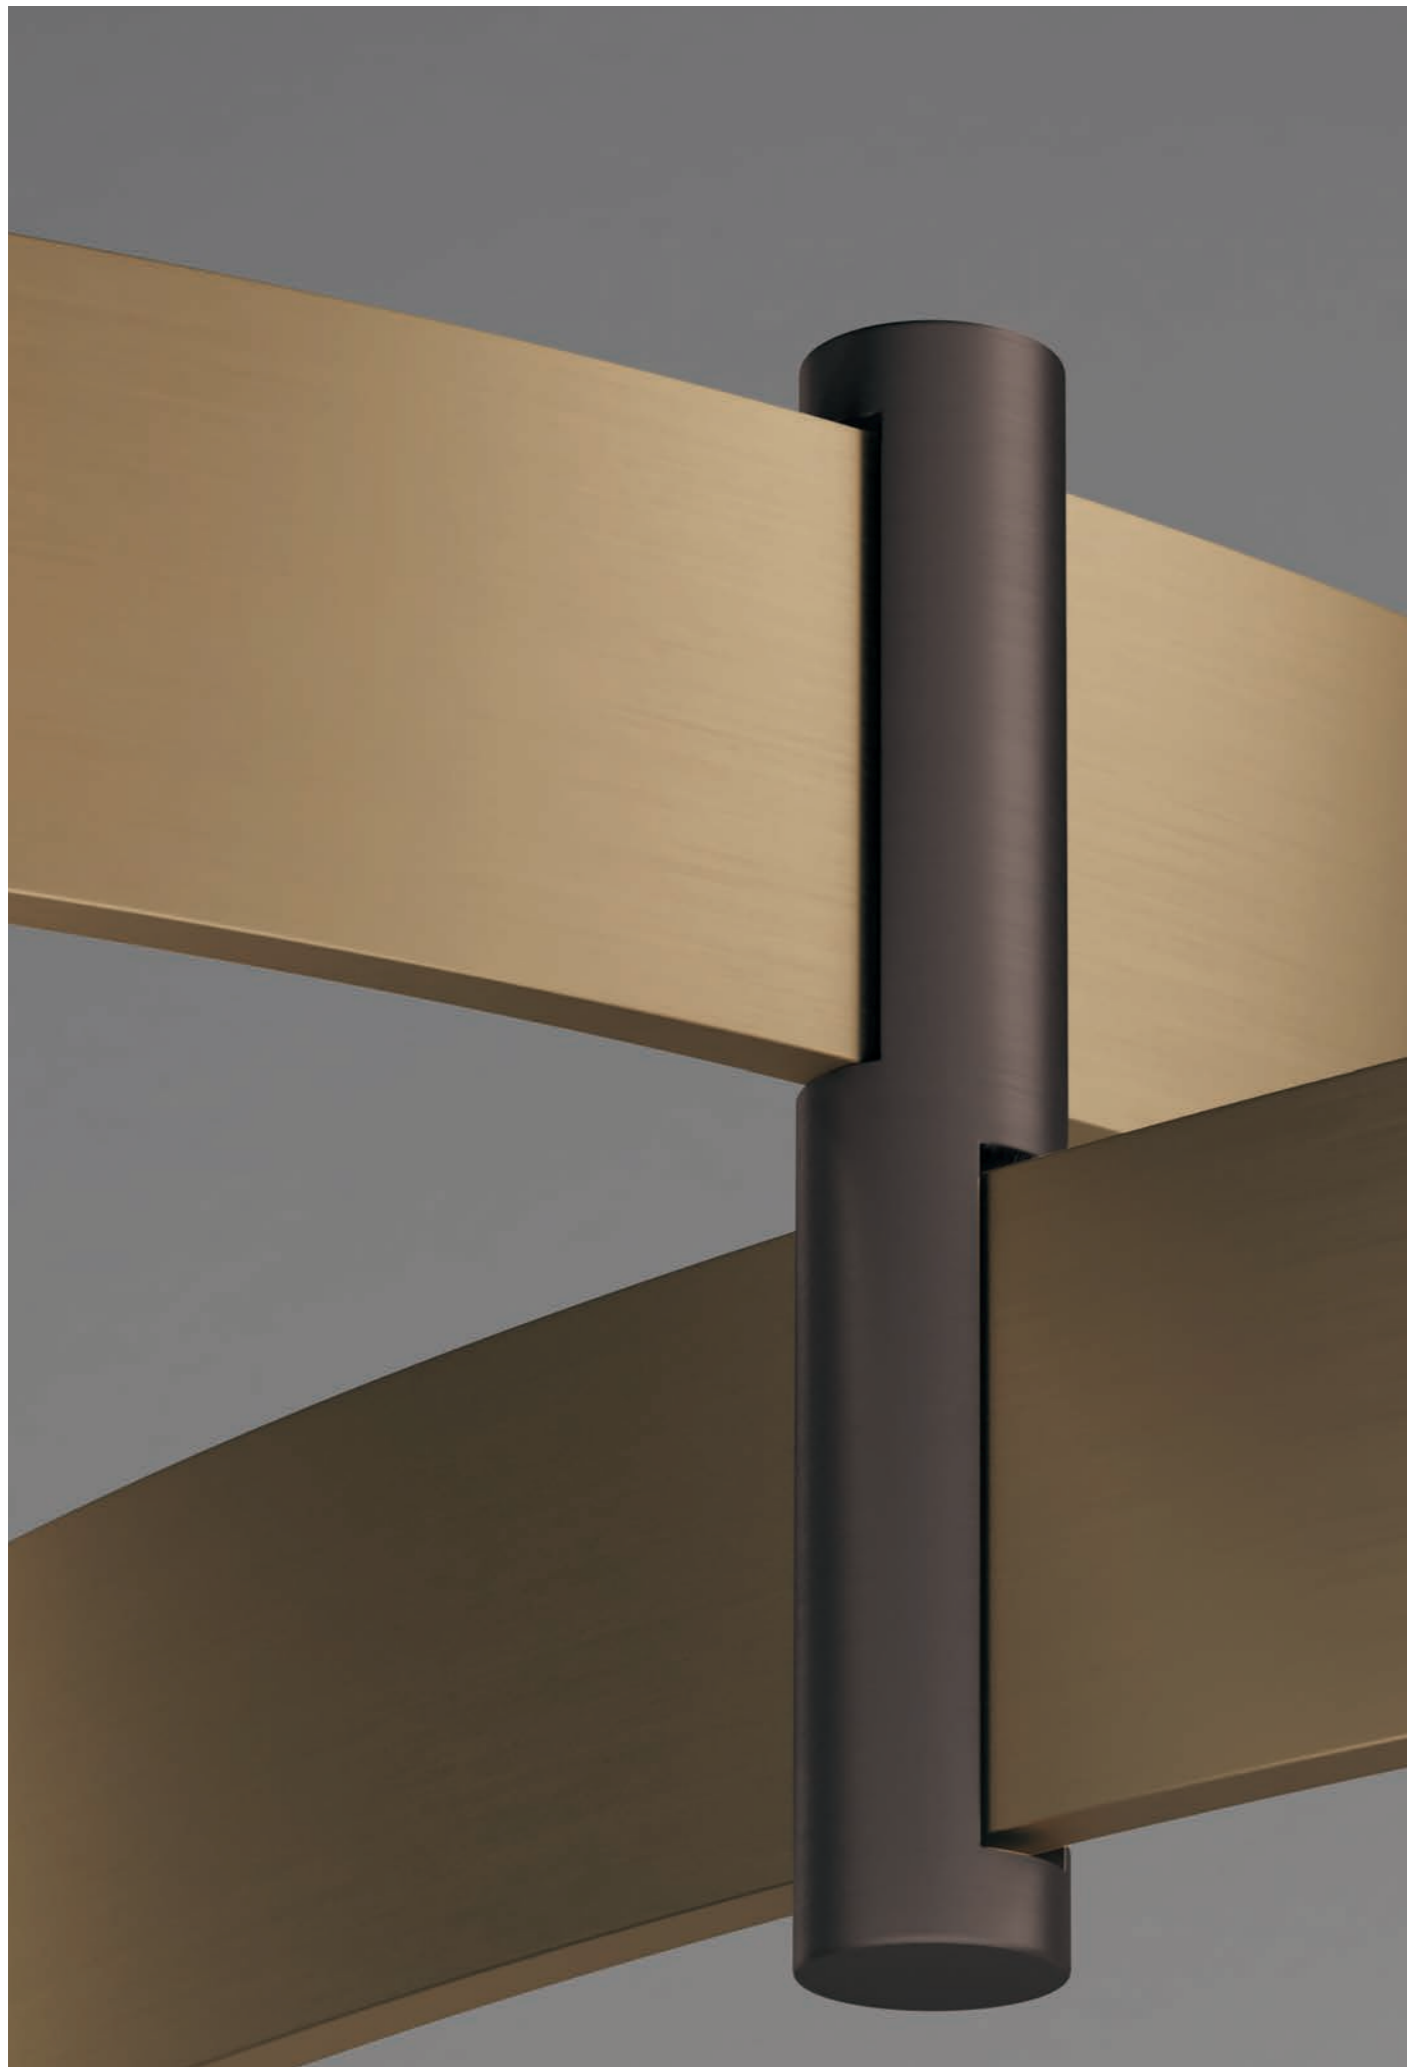

LED 128 W - 24V
3000°K / 3400 lumen