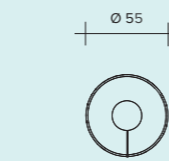

LED 30W - 24V
3000°K / 3400 lumen