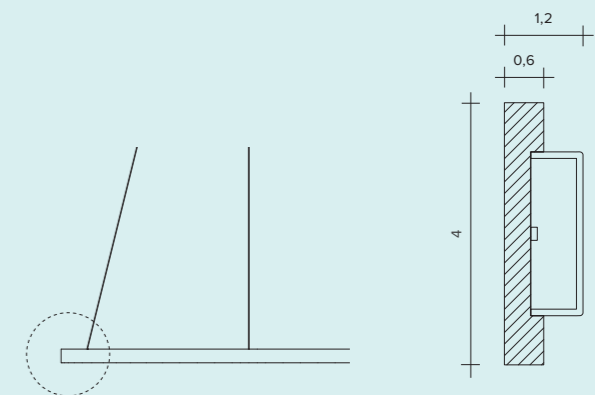

FINISHES / FINITURE / FARBE / ACABADOS / ОТДЕЛКИ

- Painted black / Nero Verniciato / Schwarz lackiert
  Negro Pintado / Окрашенный в черный цвет
- Brushed Bronze / Bronzo Spazzolato / Bronze gebürstet
  Bronce cepillado / Брашированная бронза
- Brushed Gold / Oro Spazzolato / Gold gebürstet
  Oro cepillado / Брашированное золото
- Brushed Copper / Rame Spazzolato / Kupfer gebürstet
  Cobre cepillado / Брашированная медь