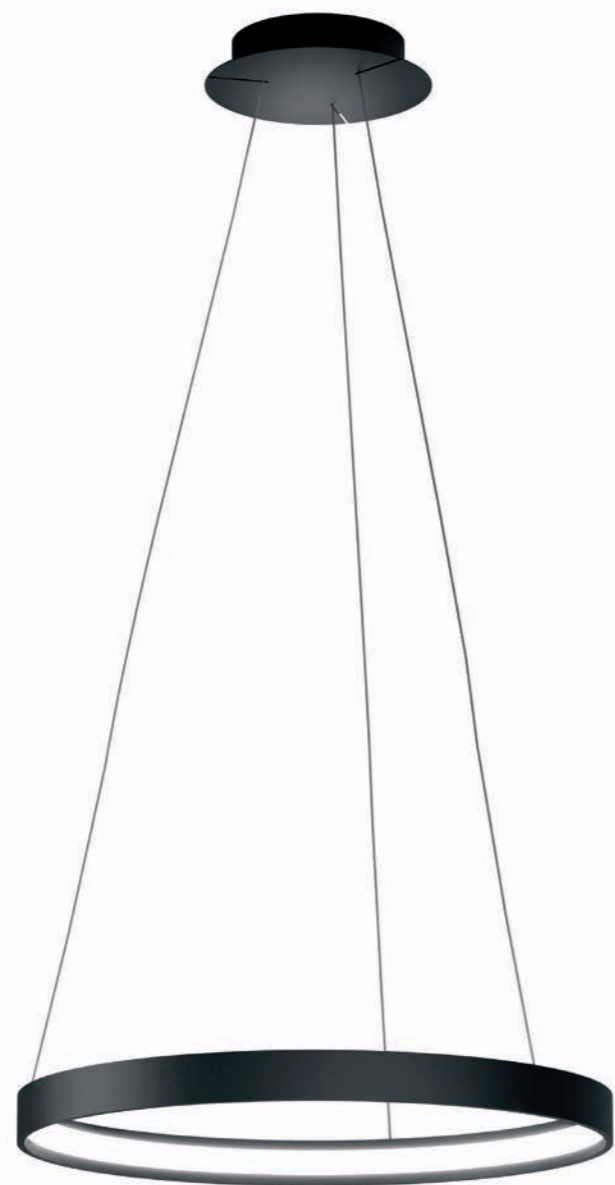

ANELLO

SUSPENSION

design Sforzin Illuminazione

ANELLO COLLECTION

The purest form in its most minimal declination.
A perfect circle described in space by a thin, precise, aluminum body.
A continuous thread of light, inside the circle, illuminates the environment consistently, always with discretion.
A dimmable version is also available.

ANELLO

La forma più pura nella sua declinazione più minimale.
Un cerchio perfetto descritto nello spazio da un sottile, preciso, corpo in alluminio.
Un filo continuo di luce, interno al cerchio, illumina l'ambiente uniformemente, sempre con discrezione.
Disponibile anche in versione dimmerabile.

ANELLO

Die reinste Form in ihrer schlichtesten Ausführung.
Ein perfekter Kreis der im Raum durch einen dünnen, präzisen Aluminiumkörper definiert wird.
Ein durchgehender Lichtfaden im Inneren des Kreises beleuchtet die Umgebung gleichmäßig und immer diskret.
Version erhältlich.

ANELLO

La forma más pura en su más mínima declinación.
Un cuerpo de aluminio fino y preciso describe en el espacio un círculo perfecto.
Un hilo de luz continuo, dentro del círculo, ilumina uniformemente el lugar, siempre con discreción.
Disponibile también en la versión con intensidad luminosa regulable.