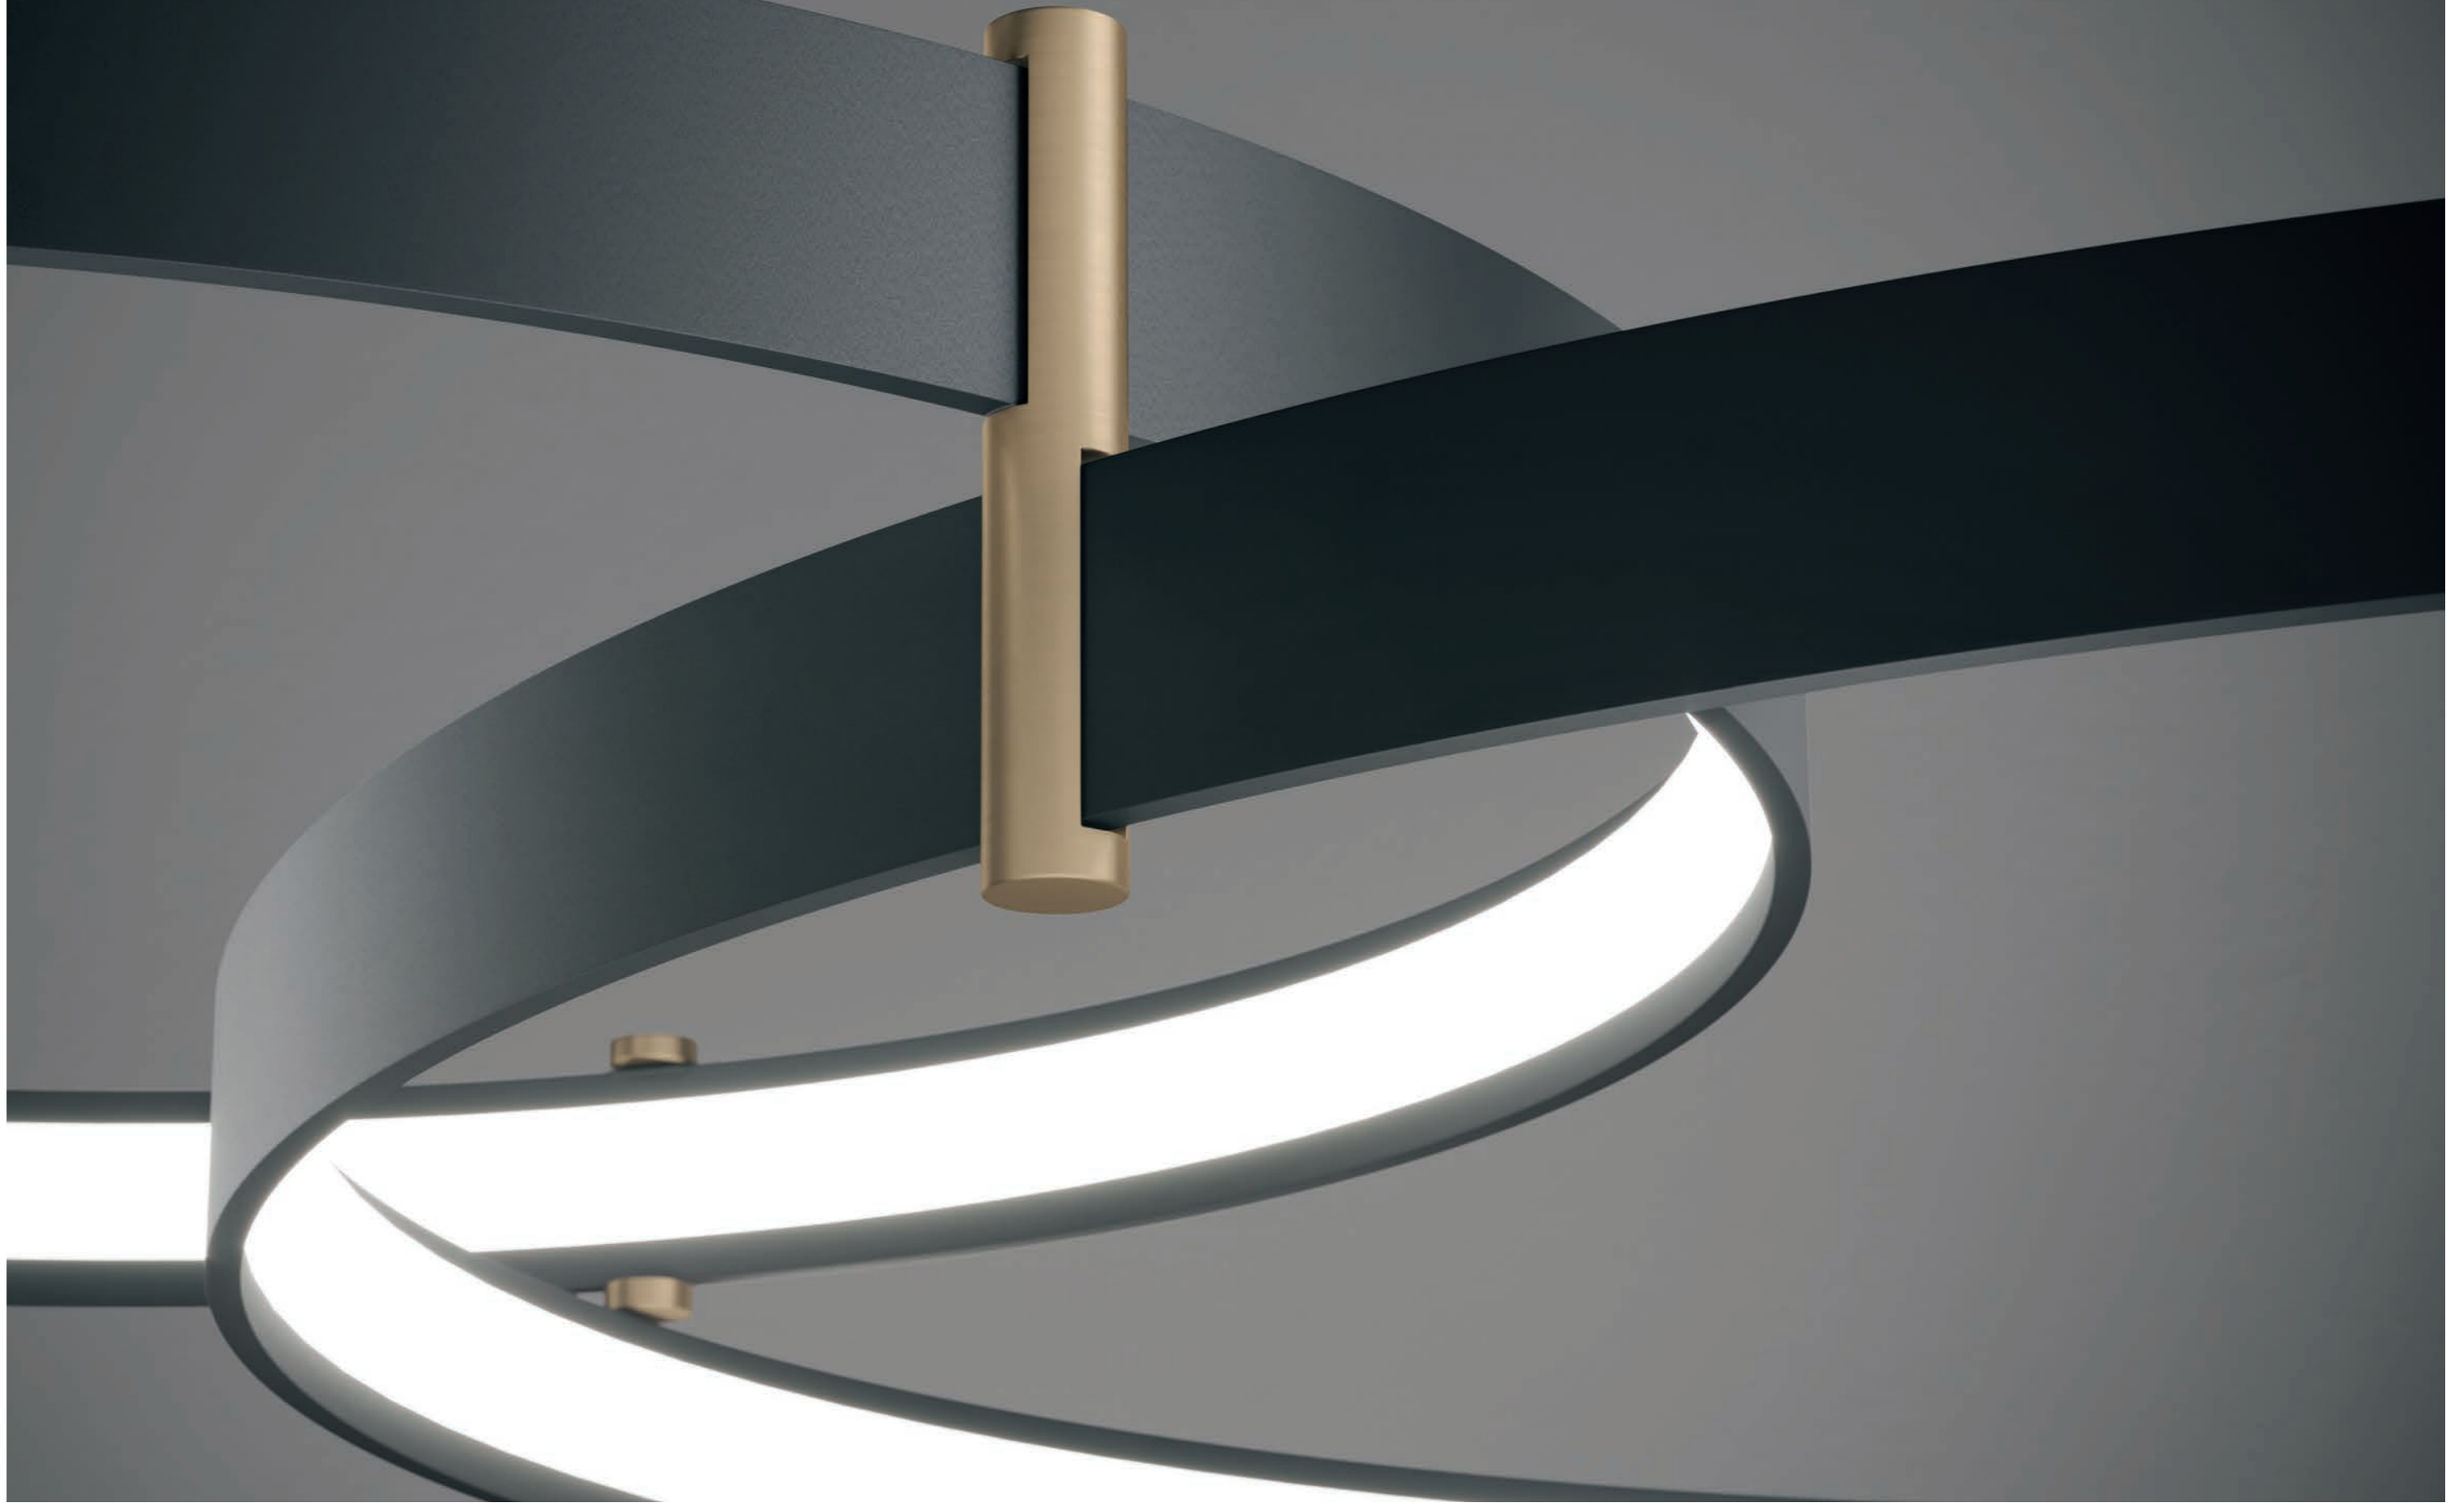

ANELLO DOUBLE
SUSPENSION