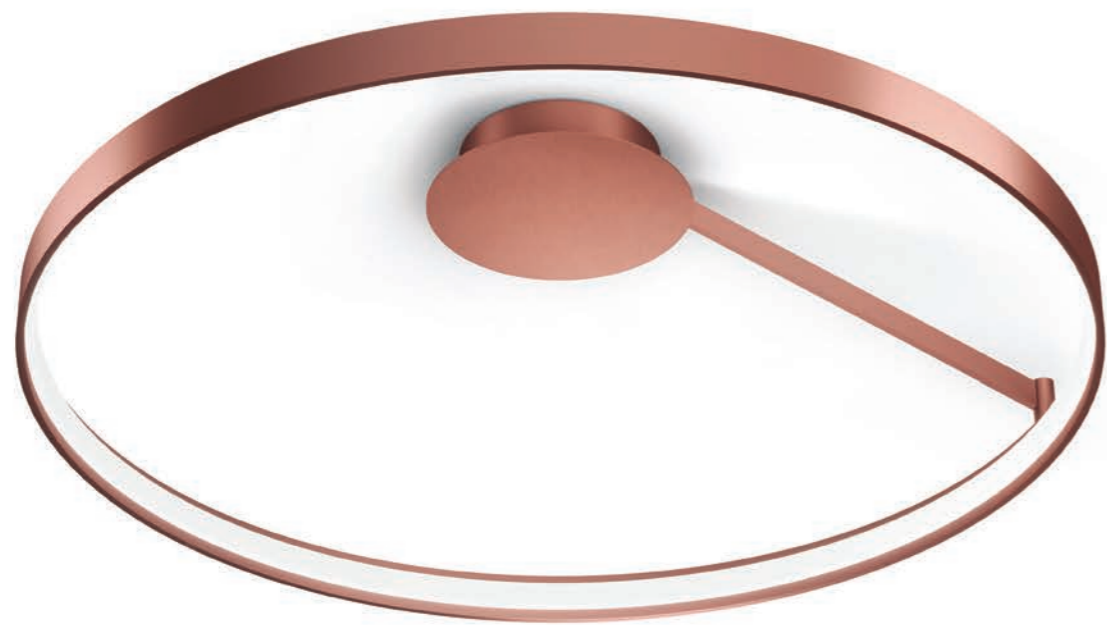

ANELLO CEILING