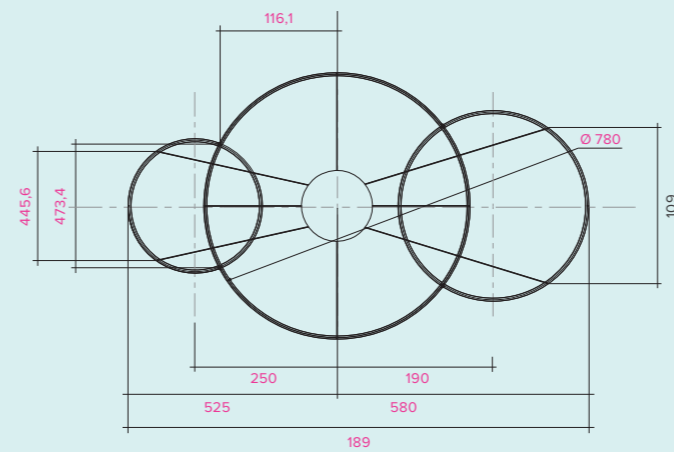

ANELLO TRIPLE
SUSPENSION

ANELLO

TRIPLE
SUSPENSION

ANELLO DOUBLE
SUSPENSION

LED 128 W - 24V
3000°K / 3400 lumen

ANELLO DUE GANCI
ANELLO DUE GANCI
ANELLO DUE GANCI
ANELLO DUE GANCI
ANELLO DUE GANCI

ANELLO Triple Suspension