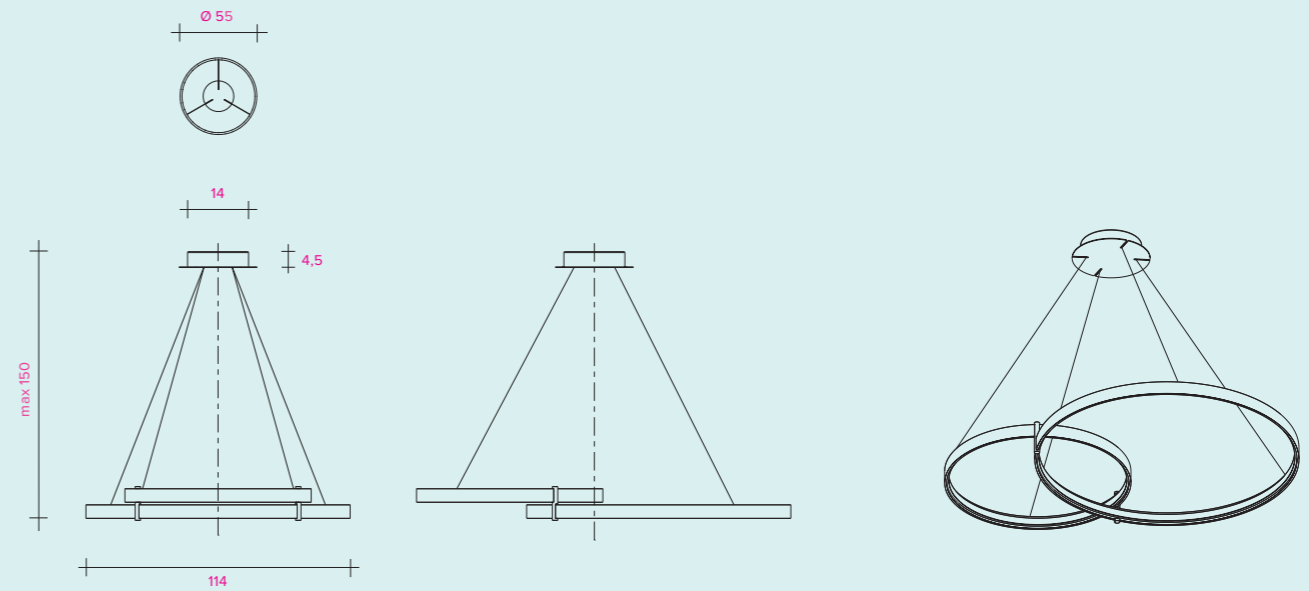

ANELLO DOUBLE SUSPENSION

ANELLO DOUBLE
SUSPENSION

ANELLO

DOUBLE
SUSPENSION

ANELLO DOUBLE
SUSPENSION

LED 128 W - 24V
3000°K / 3400 lumen

ANELLO Double Suspension

Lampada a sospensione
Pendelleuchte
Lámpara colgante
Подвесная лампа