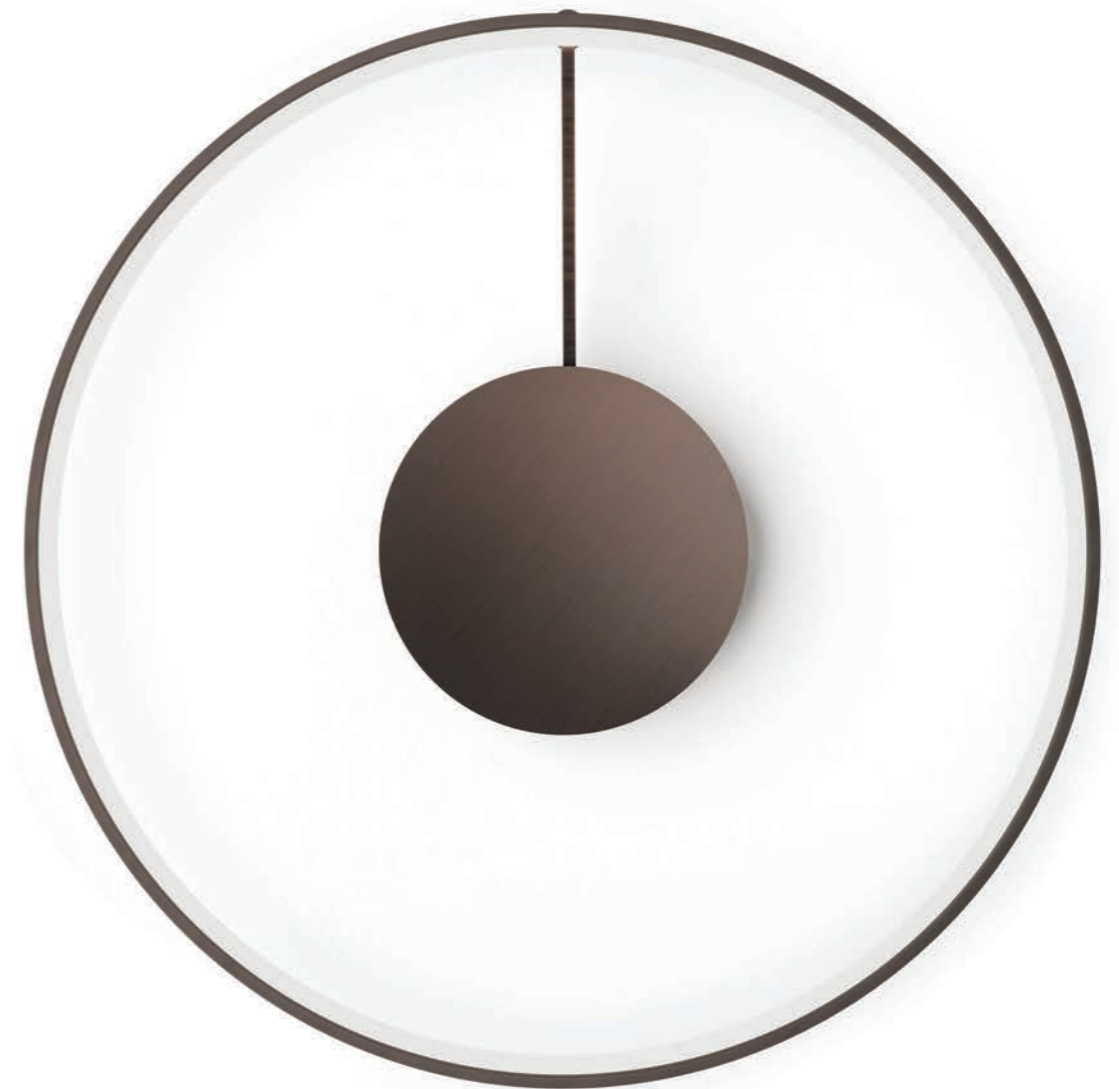

ANELLO CEILING