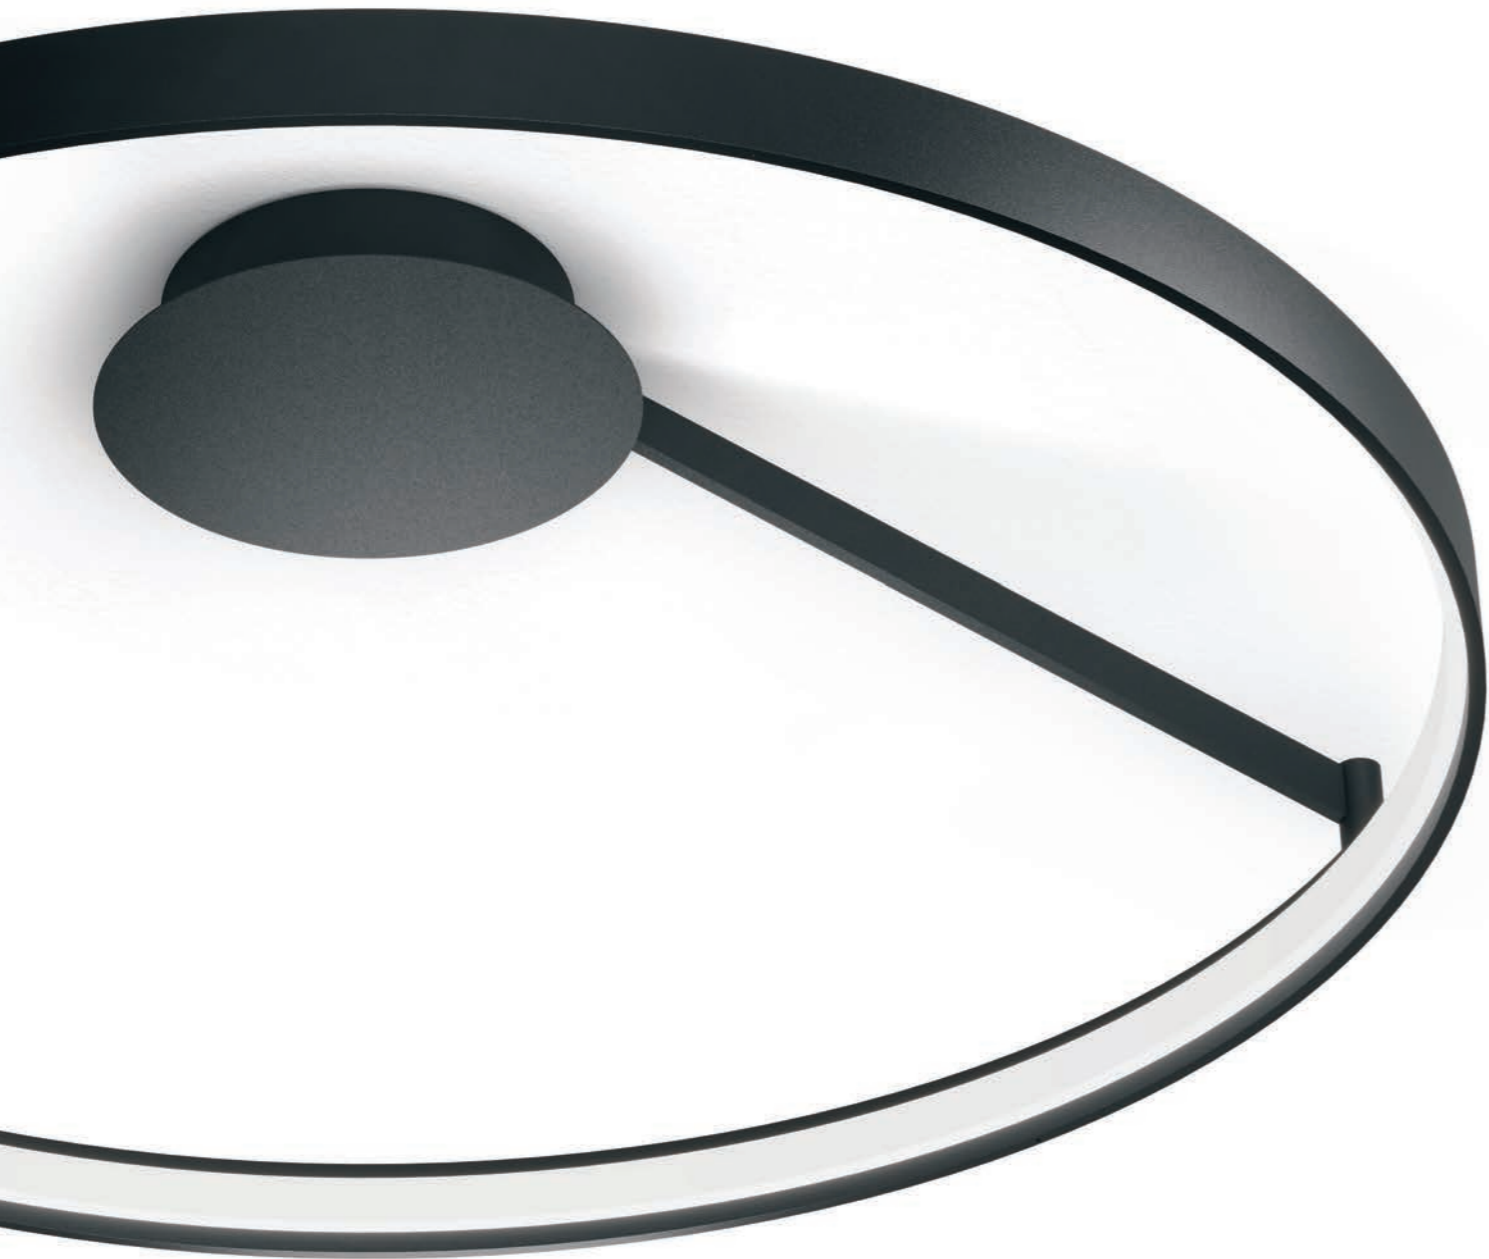

ANELLO CEILING