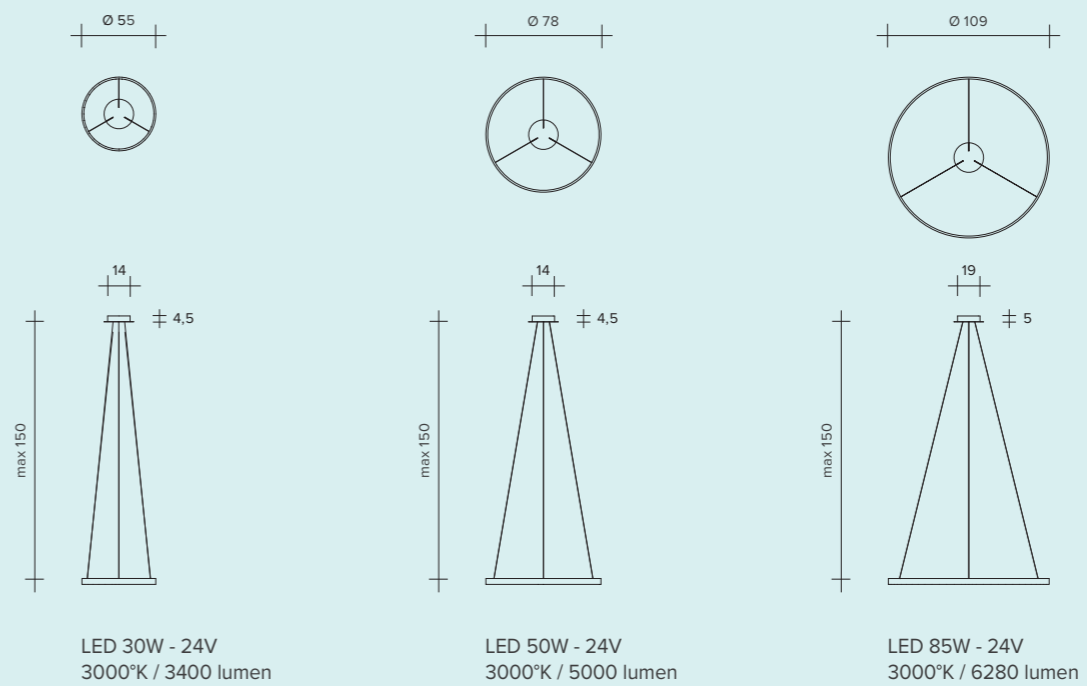

ANELLO Suspension

Lampada a sospensione
Pendelleuchte
Lámpara colgante
Подвесная лампа