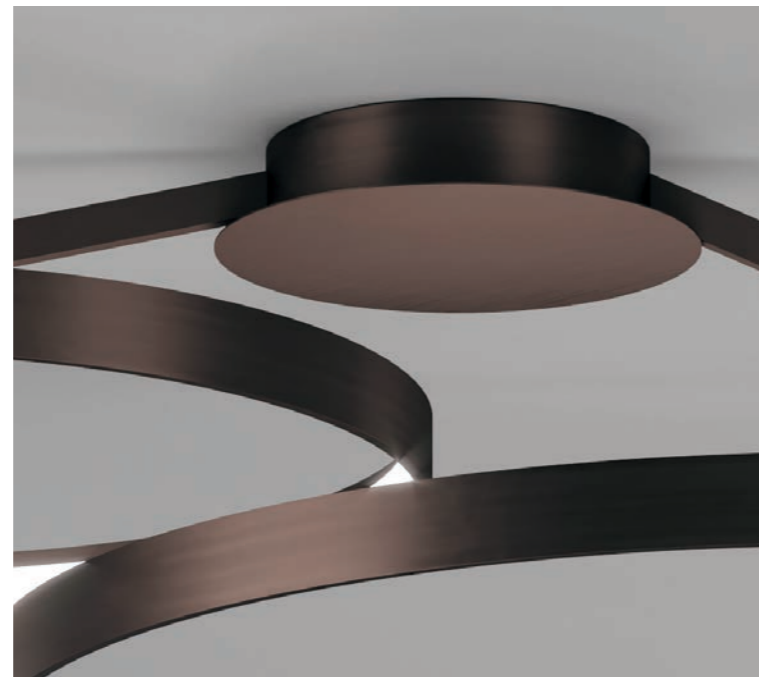

ANELLO

SUSPENSION

design Sforzin Illuminazione

ANELLO COLLECTION

The purest form in its most minimal declination.
A perfect circle described in space by a thin, precise, aluminum body.
A continuous thread of light, inside the circle, illuminates the environment consistently, always with discretion.
A dimmable version is also available.

ANELLO

La forma più pura nella sua declinazione più minimale.
Un cerchio perfetto descritto nello spazio da un sottile, preciso, corpo in alluminio.
Un filo continuo di luce, interno al cerchio, illumina l'ambiente uniformemente, sempre con discrezione.
Disponibile anche in versione dimmerabile.

LED 85W - 24V
3000°K / 6280 lumen

ANELLO Ceiling light

Lampada da soffitto
Deckenleuchte
Lámpara de techo
Потолочная лампа

FINISHES / FINITURE / FARBE / ACABADOS / ОТДЕЛКИ

- Painted black / Nero Verniciato / Schwarz lackiert
Negro Pintado / Окрашенный в черный цвет
- Brushed Bronze / Bronzo Spazzolato / Bronze gebürstet
Bronce cepillado / Брашированная бронза
- Brushed Gold / Oro Spazzolato / Gold gebürstet
Oro cepillado / Брашированное золото
- Brushed Copper / Rame Spazzolato / Kupfer gebürstet
Cobre cepillado / Брашированная медь

ANELLO DOUBLE CEILING

ANELLO DOUBLE
CEILING

ANELLO DOUBLE CEILING

ANELLO Double Ceiling light

Lampada da soffitto
Deckenleuchte
Lámpara de techo
Потолочная лампа

FINISHES / FINITURE / FARBE / ACABADOS / ОТДЕЛКИ