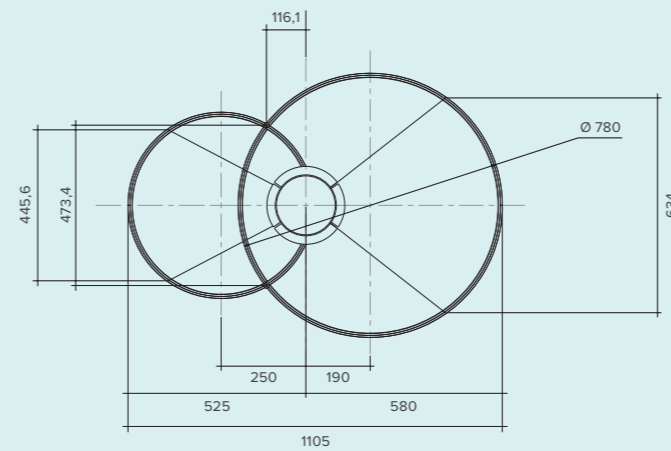

ANELLO DOUBLE SUSPENSION

ANELLO DOUBLE
SUSPENSION

ANELLO

DOUBLE
SUSPENSION

ANELLO DOUBLE
SUSPENSION

LED 128 W - 24V
3000°K / 3400 lumen

ANELLO Double Suspension

Lampada a sospensione
Pendelleuchte
Lámpara colgante
Подвесная лампа