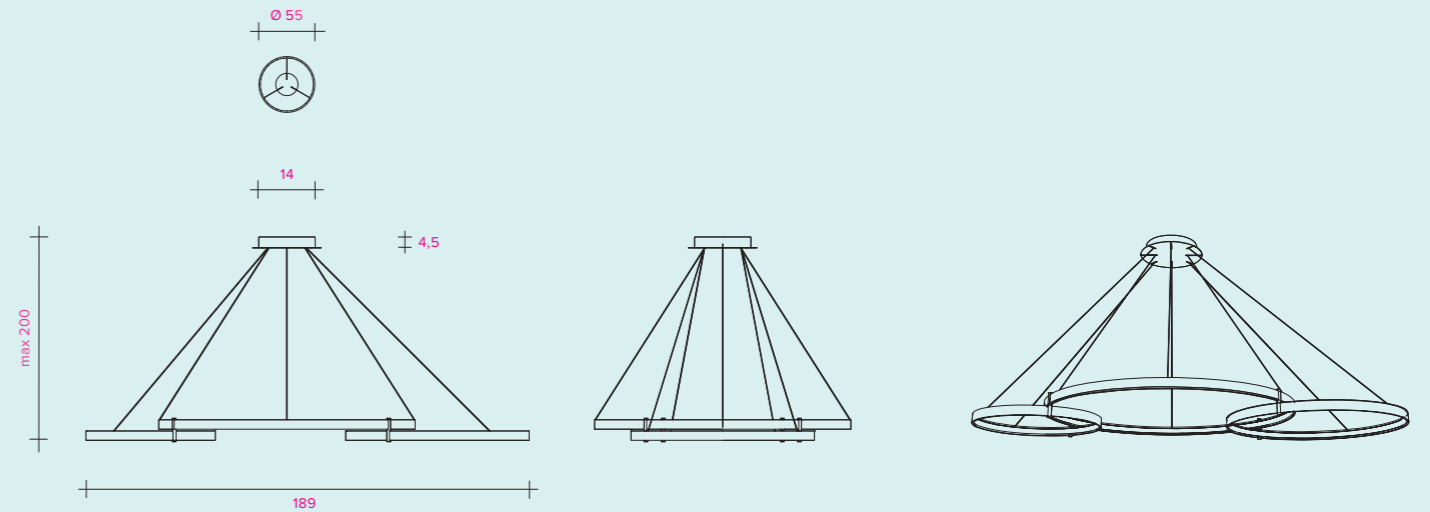

ANELLO TRIPLE
SUSPENSION

ANELLO

TRIPLE
SUSPENSION

ANELLO DOUBLE
SUSPENSION

LED 128 W - 24V
3000°K / 3400 lumen

ANELLO DUE GANCI
ANELLO DUE GANCI
ANELLO DUE GANCI
ANELLO DUE GANCI
ANELLO DUE GANCI

ANELLO Triple Suspension