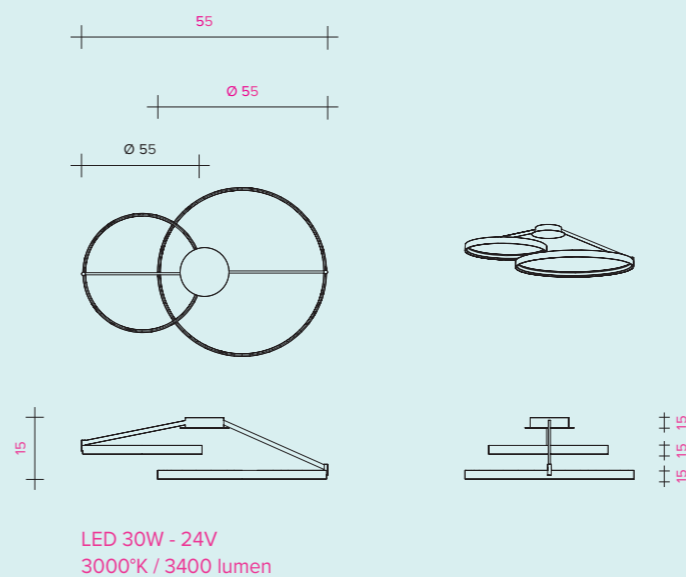

ANELLO DOUBLE CEILING

ANELLO DOUBLE
CEILING

ANELLO DOUBLE CEILING

ANELLO Double Ceiling light

Lampada da soffitto
Deckenleuchte
Lámpara de techo
Потолочная лампа

FINISHES / FINITURE / FARBE / ACABADOS / ОТДЕЛКИ