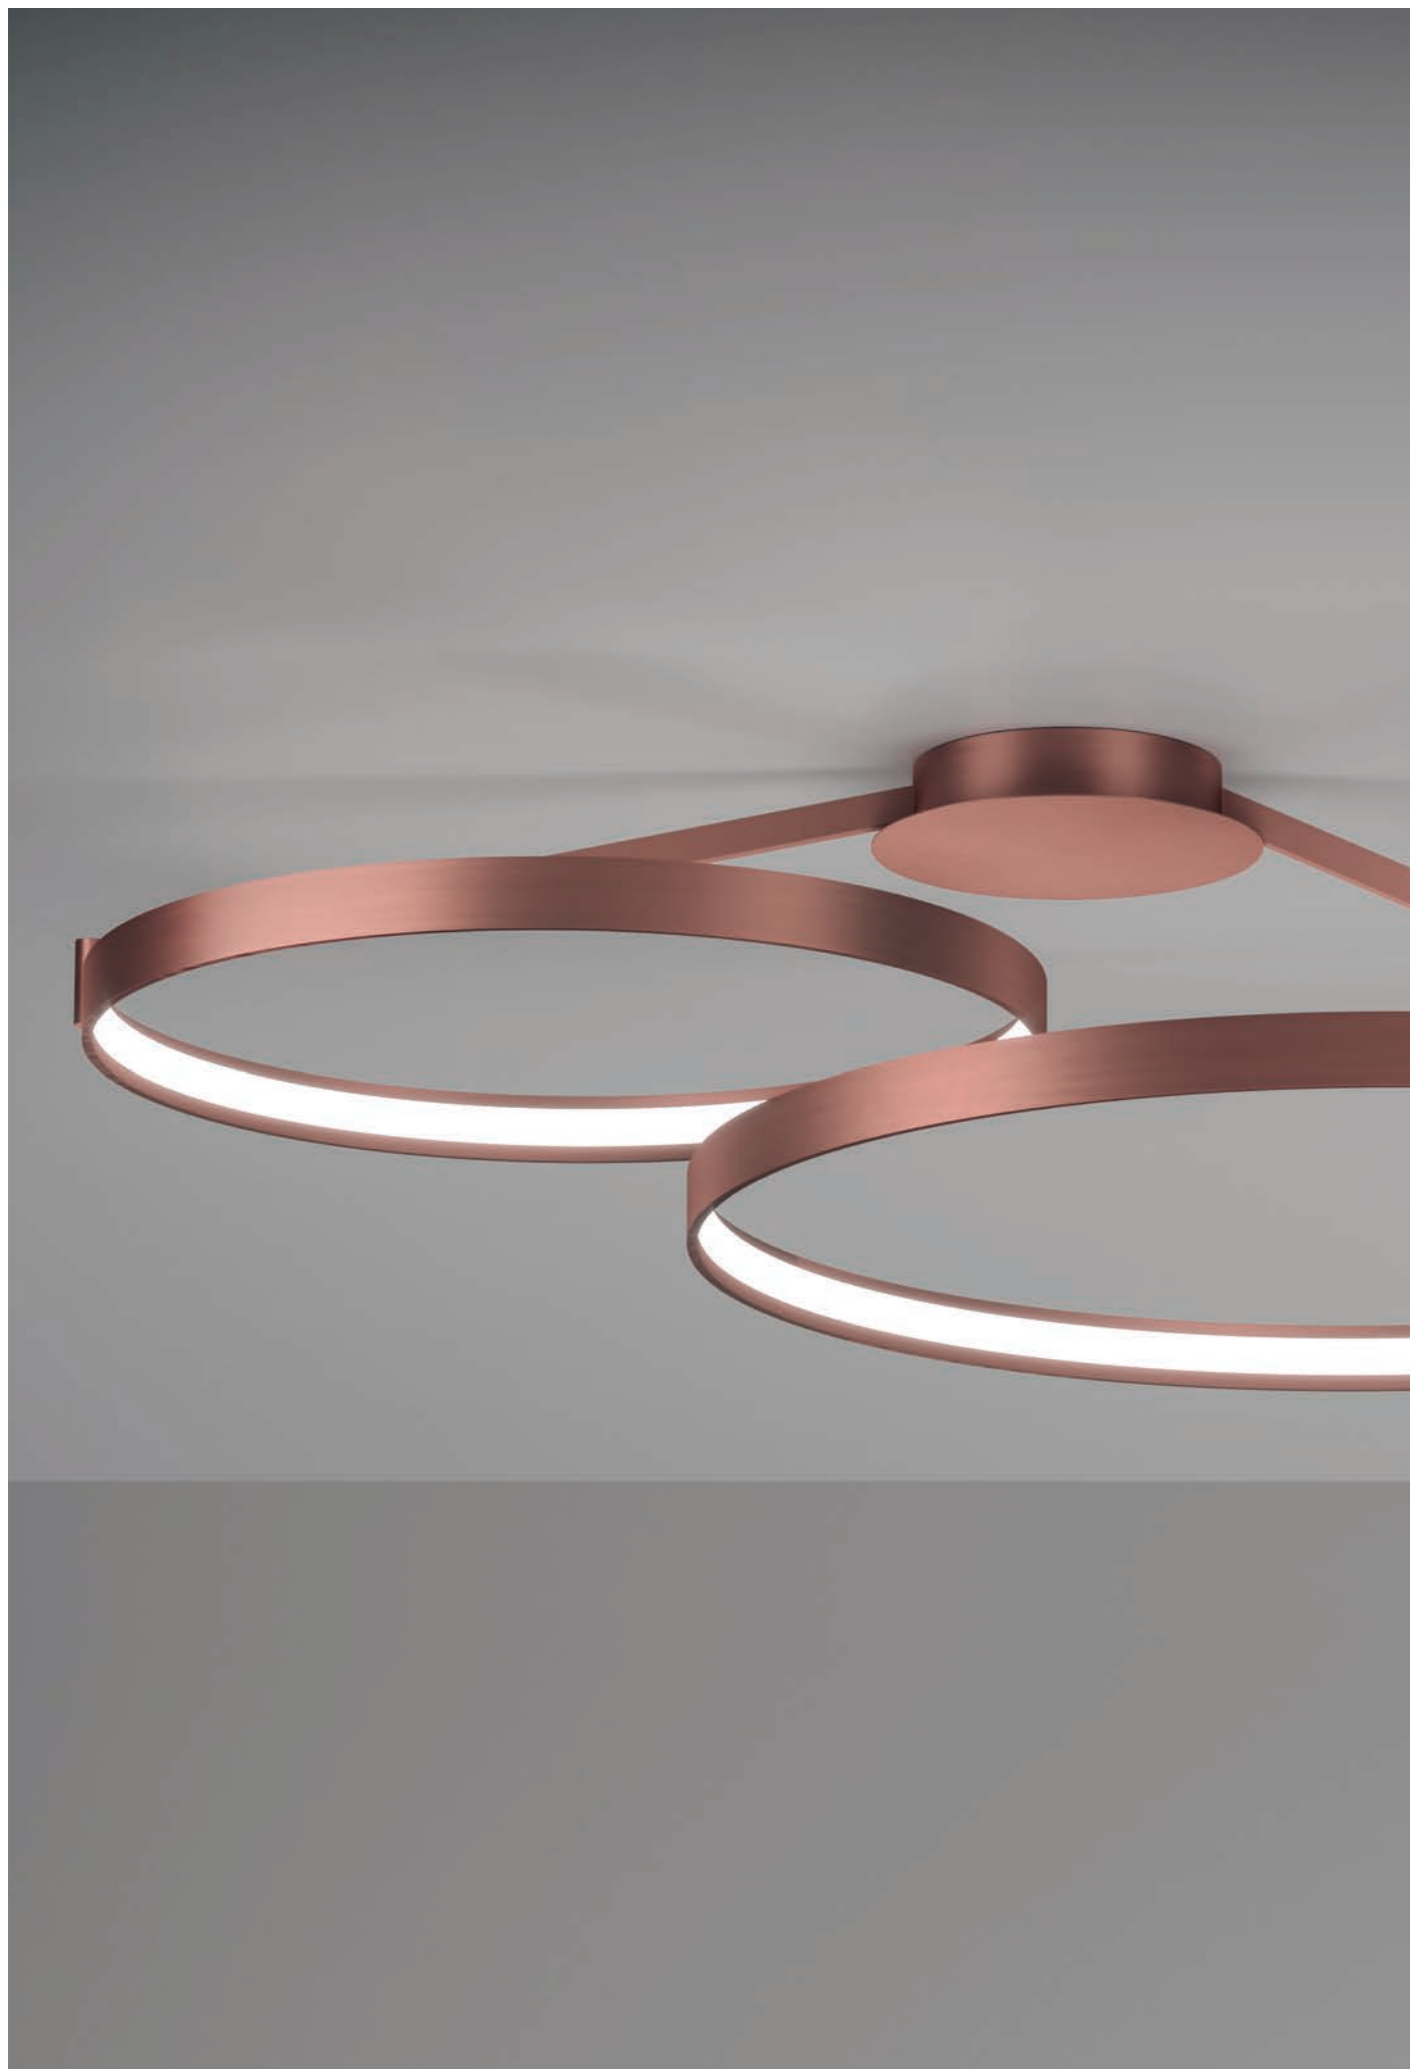

ANELLO

SUSPENSION

design Sforzin Illuminazione

ANELLO COLLECTION

The purest form in its most minimal declination.
A perfect circle described in space by a thin, precise, aluminum body.
A continuous thread of light, inside the circle, illuminates the environment consistently, always with discretion.
A dimmable version is also available.

ANELLO

La forma più pura nella sua declinazione più minimale.
Un cerchio perfetto descritto nello spazio da un sottile, preciso, corpo in alluminio.
Un filo continuo di luce, interno al cerchio, illumina l'ambiente uniformemente, sempre con discrezione.
Disponibile anche in versione dimmerabile.

ANELLO DOUBLE CEILING

ANELLO DOUBLE
CEILING

ANELLO DOUBLE CEILING

ANELLO Double Ceiling light

Lampada da soffitto
Deckenleuchte
Lámpara de techo
Потолочная лампа

FINISHES / FINITURE / FARBE / ACABADOS / ОТДЕЛКИ