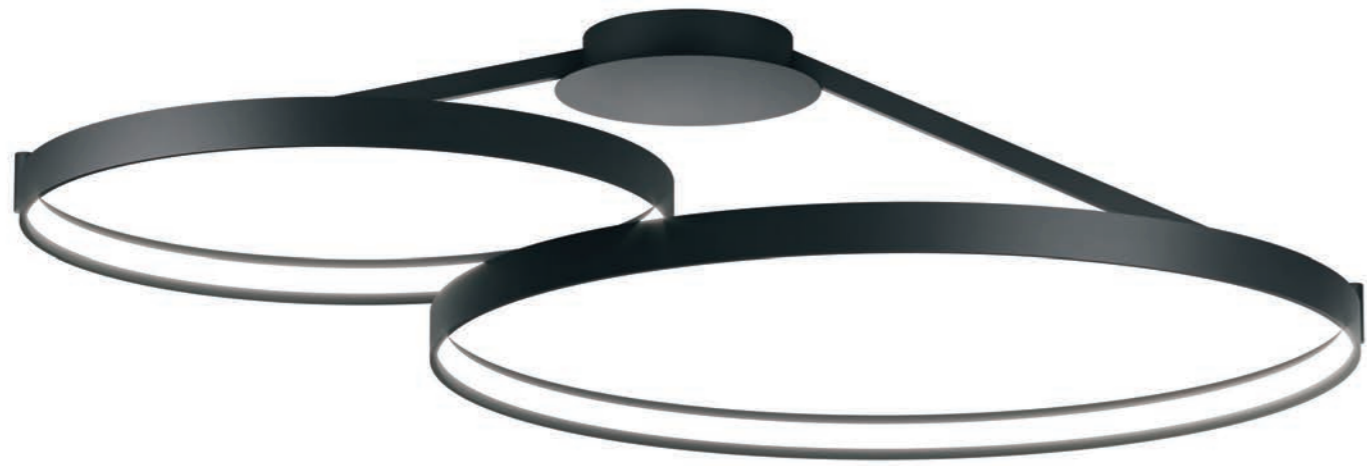

ANELLO DOUBLE CEILING